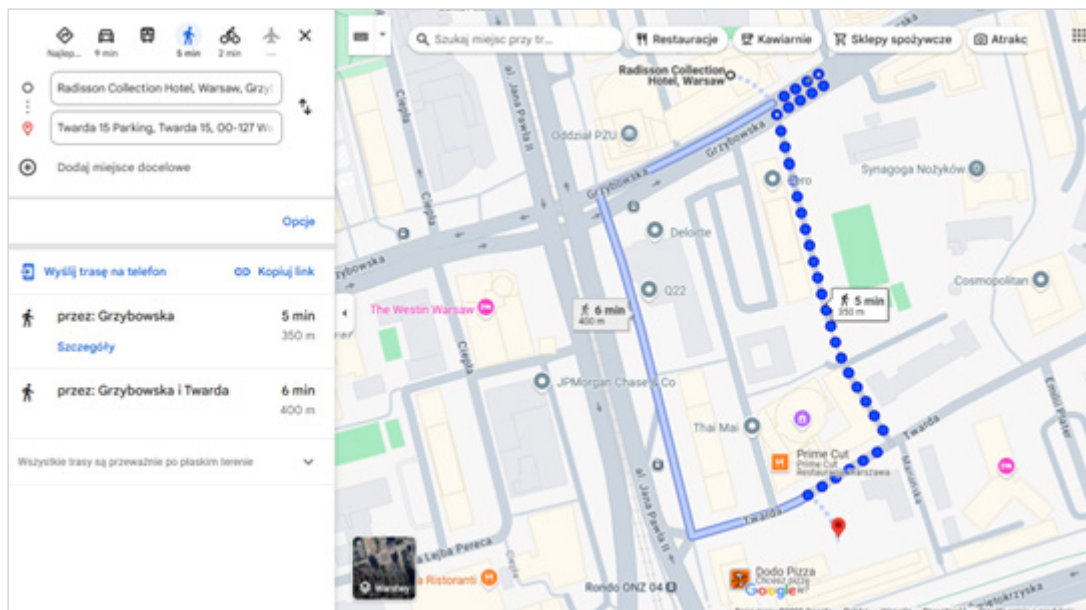

**Twarda 15 Parking**  
**Twarda 15**  
**00-127 Warszawa**

**APCOA Parking**  
**Spektrum Tower**  
**Twarda 18**  
**00-105 Warszawa**

**Parking strzeżony**  
**ZTP Ptasia**  
**plac Żelaznej Bramy 1**  
**00-136 Warszawa**

**Graniczna 17 Parking**  
**ul. Graniczna 17**  
**00-130 Warszawa**

**Parking Grzybowska 49**  
**ul. Grzybowska 49**  
**00-844 Warszawa**