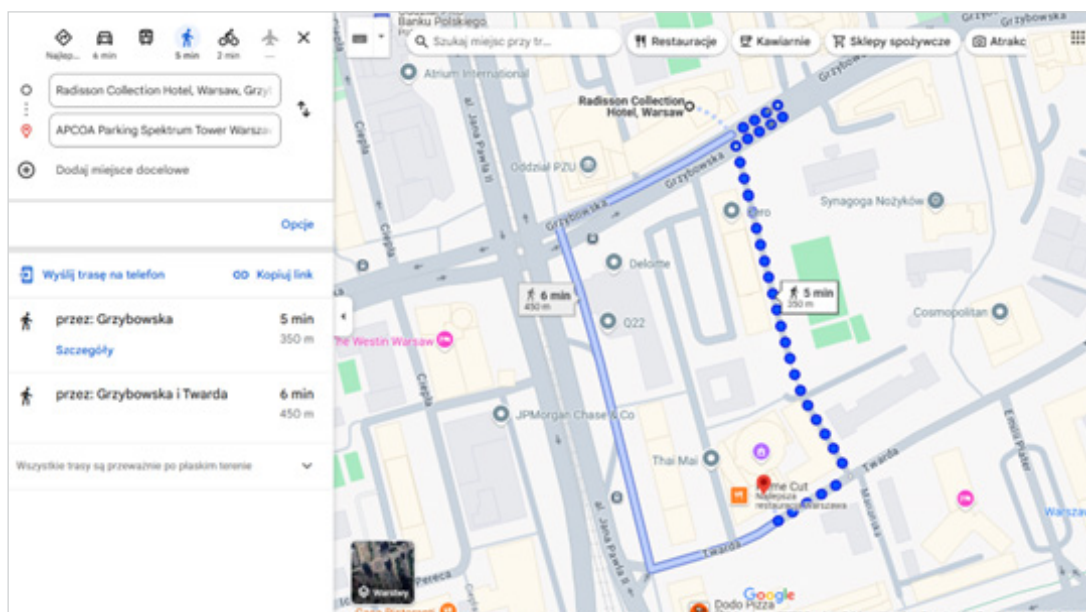

**Twarda 15 Parking**  
**Twarda 15**  
**00-127 Warszawa**

**APCOA Parking**  
**Spektrum Tower**  
**Twarda 18**  
**00-105 Warszawa**

**Parking strzeżony**  
**ZTP Ptasia**  
**plac Żelaznej Bramy 1**  
**00-136 Warszawa**

**Graniczna 17 Parking**  
**ul. Graniczna 17**  
**00-130 Warszawa**

**Parking Grzybowska 49**  
**ul. Grzybowska 49**  
**00-844 Warszawa**