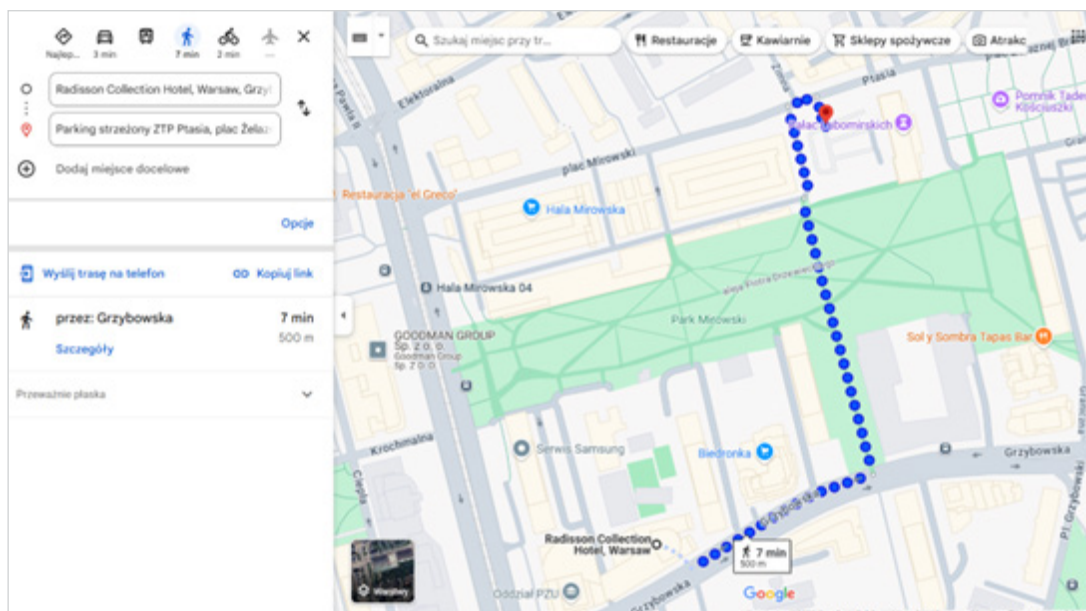

**Twarda 15 Parking**  
**Twarda 15**  
**00-127 Warszawa**

**APCOA Parking**  
**Spektrum Tower**  
**Twarda 18**  
**00-105 Warszawa**

**Parking strzeżony**  
**ZTP Ptasia**  
**plac Żelaznej Bramy 1**  
**00-136 Warszawa**

**Graniczna 17 Parking**  
**ul. Graniczna 17**  
**00-130 Warszawa**

**Parking Grzybowska 49**  
**ul. Grzybowska 49**  
**00-844 Warszawa**